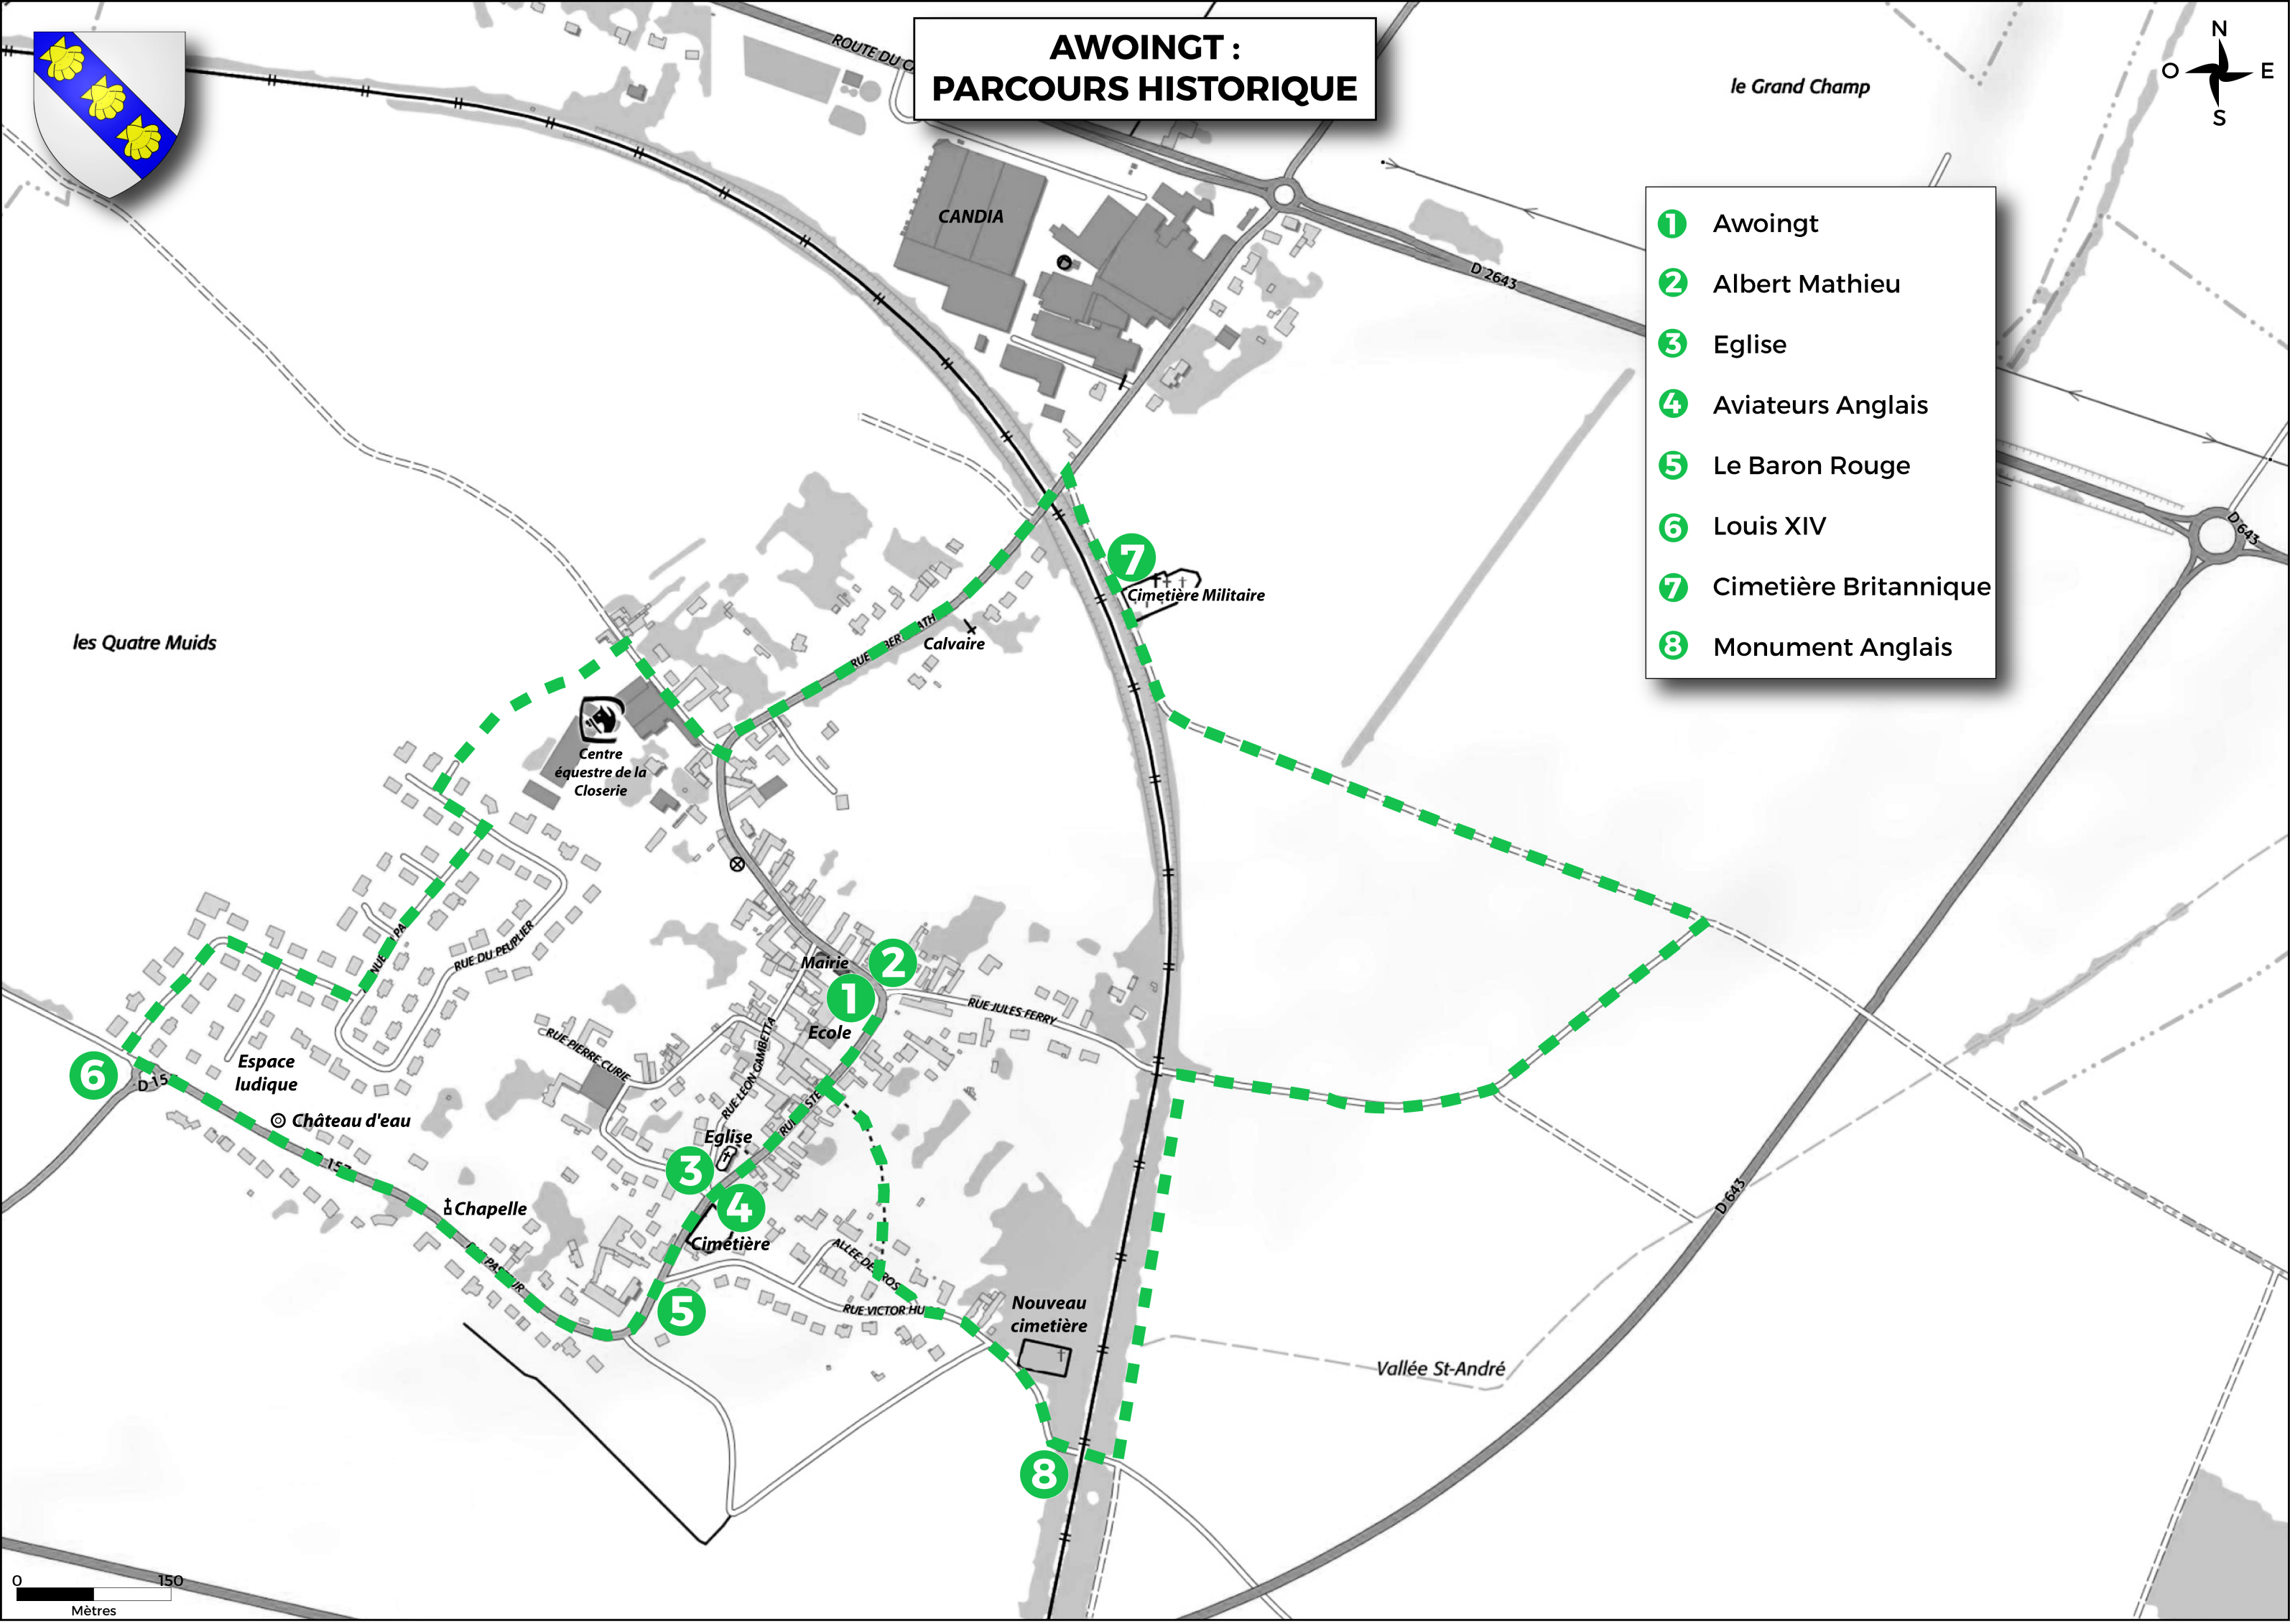

AWOINGT : PARCOURS HISTORIQUE

le Grand Champ

- 1 Awoingt
- 2 Albert Mathieu
- 3 Eglise
- 4 Aviateurs Anglais
- 5 Le Baron Rouge
- 6 Louis XIV
- 7 Cimetière Britannique
- 8 Monument Anglais

0 150
Mètres